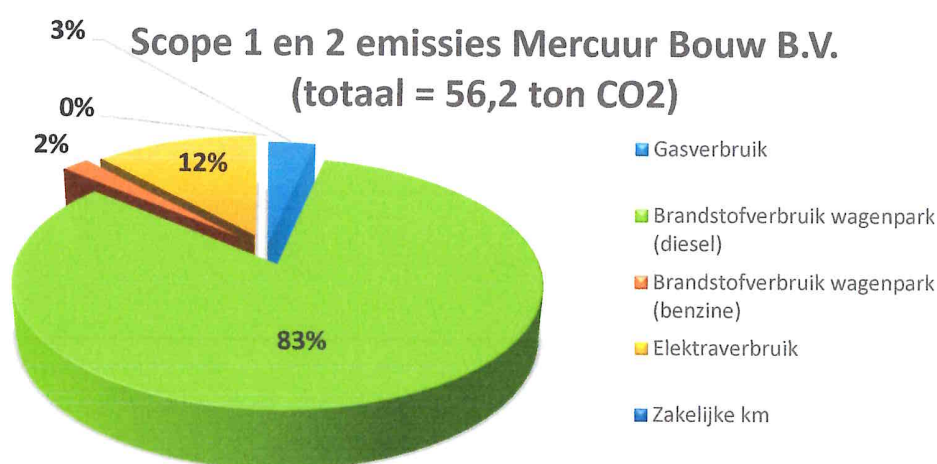

Mercur Bouw B.V. gaat nog steeds voor CO₂-reductie!

Eind 2015 heeft Mercur Bouw B.V. besloten om zich te laten certificeren voor de CO₂-Prestatieladder niveau 3. Wij vinden het erg belangrijk om op een duurzame wijze te ondernemen en onze verantwoordelijkheid te nemen om CO₂ te reduceren. Op het moment vragen onze opdrachtgevers bij aanbestedingen nog niet om het certificaat, maar wij willen alvast anticiperen op de toekomst.

Op 23 mei 2016 zijn wij gecertificeerd op niveau 3 van de CO2 prestatieladder.

Hieronder zie je onze CO₂ footprint over de 1^e helft van 2016, in totaal **56,2 ton CO₂**. Hiermee behoren we tot de categorie klein bedrijf.